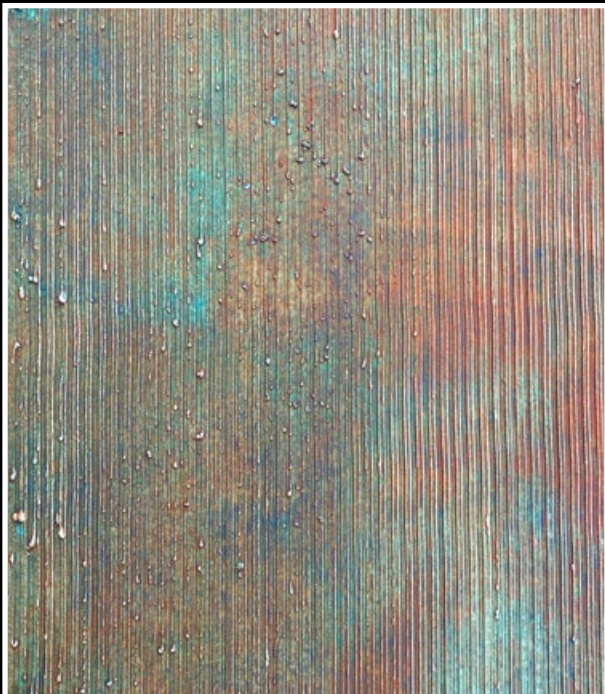

RISING COPPER

KUPFEROPTIK

Wir sind uns sicher, dass dieses Dekor Ihr Zuhause besonders einzigartig macht. Egal, ob zur modernen Industrial Einrichtung, oder zu schlichten weißen Möbeln. Überzeugen Sie sich selbst!

SERVICE

Weitere Informationen und Hinweise zur Montage finden Sie hier: